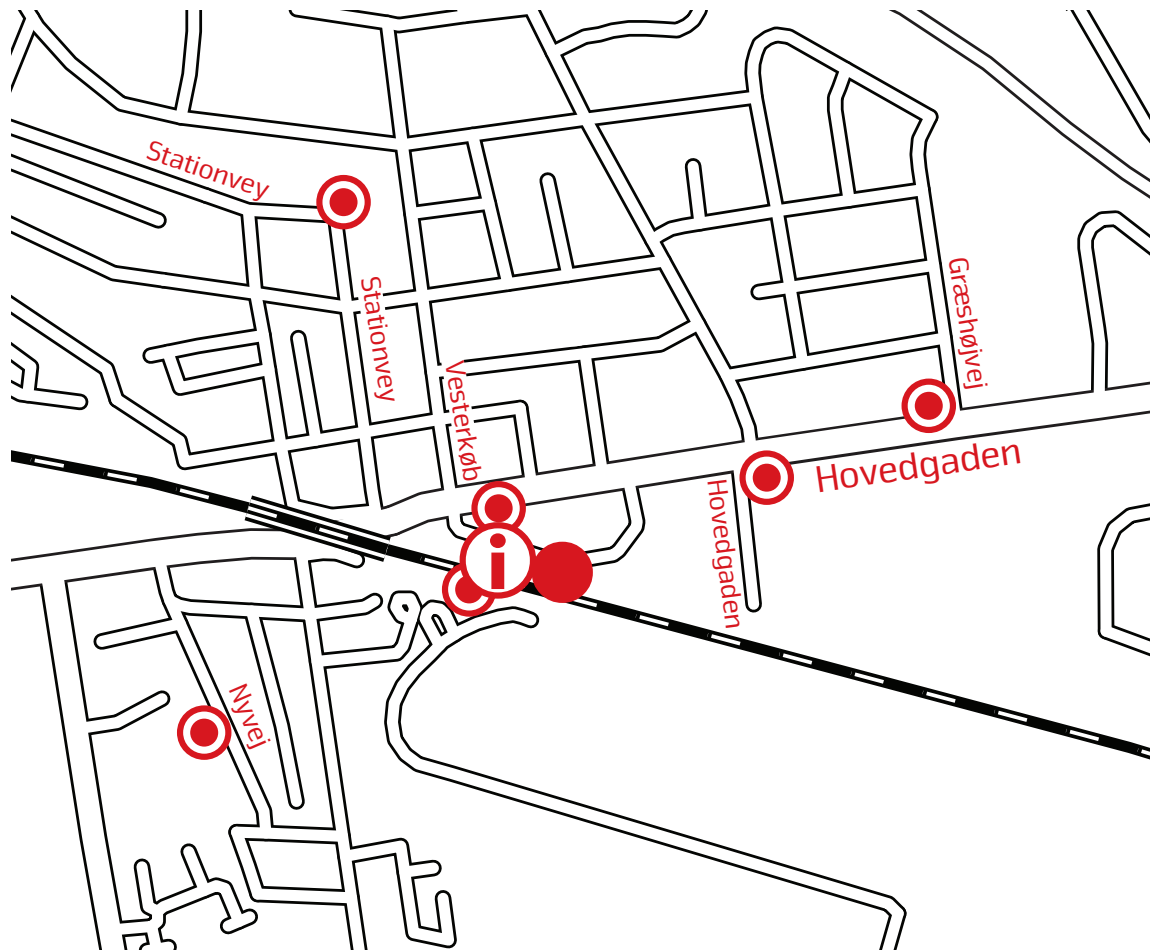

Kort over Hedehusene

Stemmeurner &
Sensorer (lyd
og luft)

Offentlig info ballon

Info skærm
Mødested på stationen