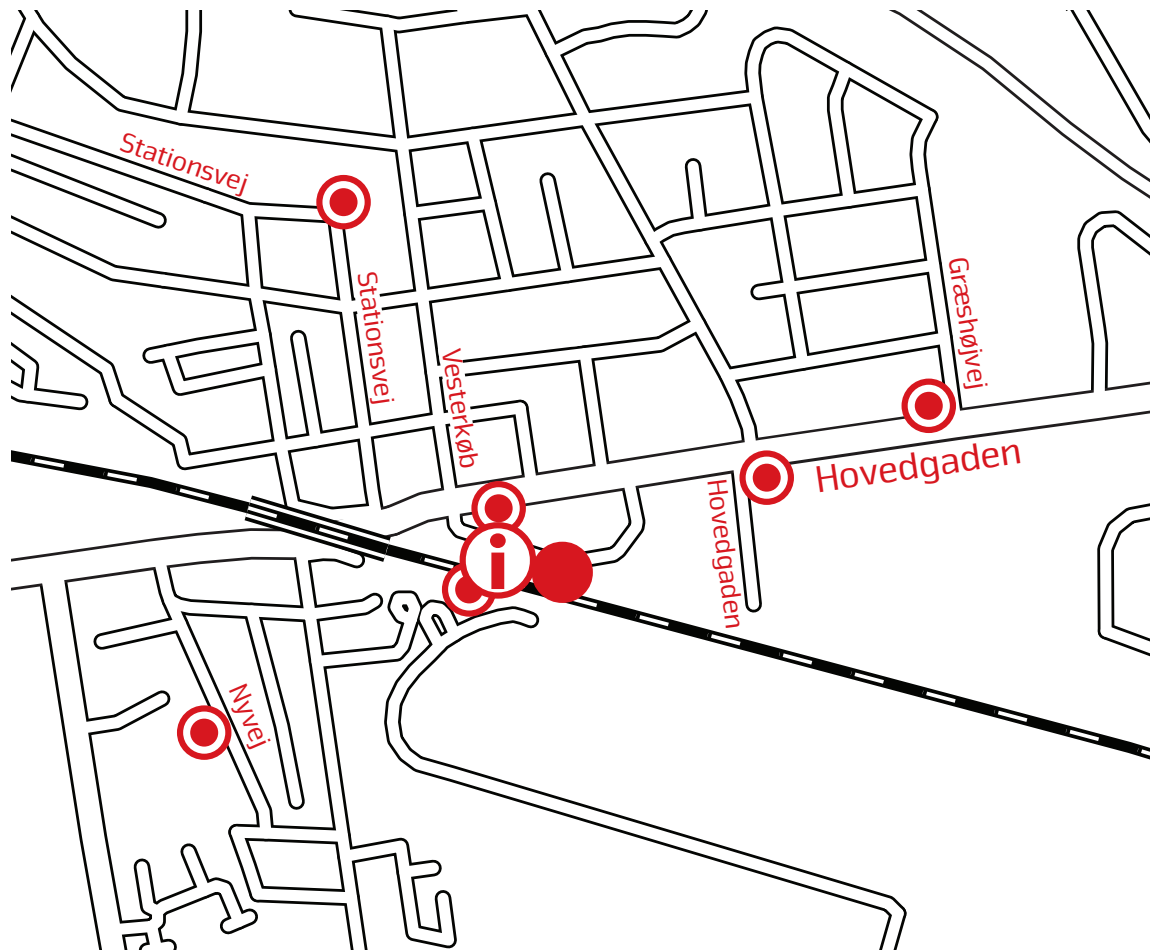

Kort over Hedehusene

Stemmeurner &
Sensorer (lyd
og luft)

Offentlig info ballon

Info skærm
Mødested på stationen